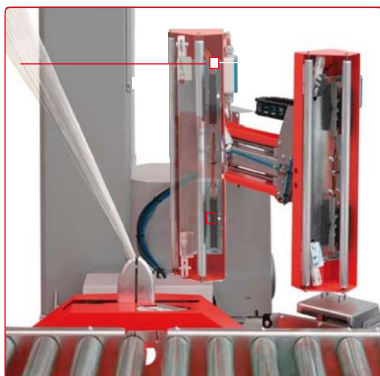

## Fasciapallet SMARTWRAP

Avvolgitore automatico evoluto ideale per creare una stazione di imballaggio con l'entrata ed uscita con rulliera motorizzata.

Armadio elettrico con  
pannello comandi  
posizionabile secondo

Opzionale  
Gruppo saldatura lembo film