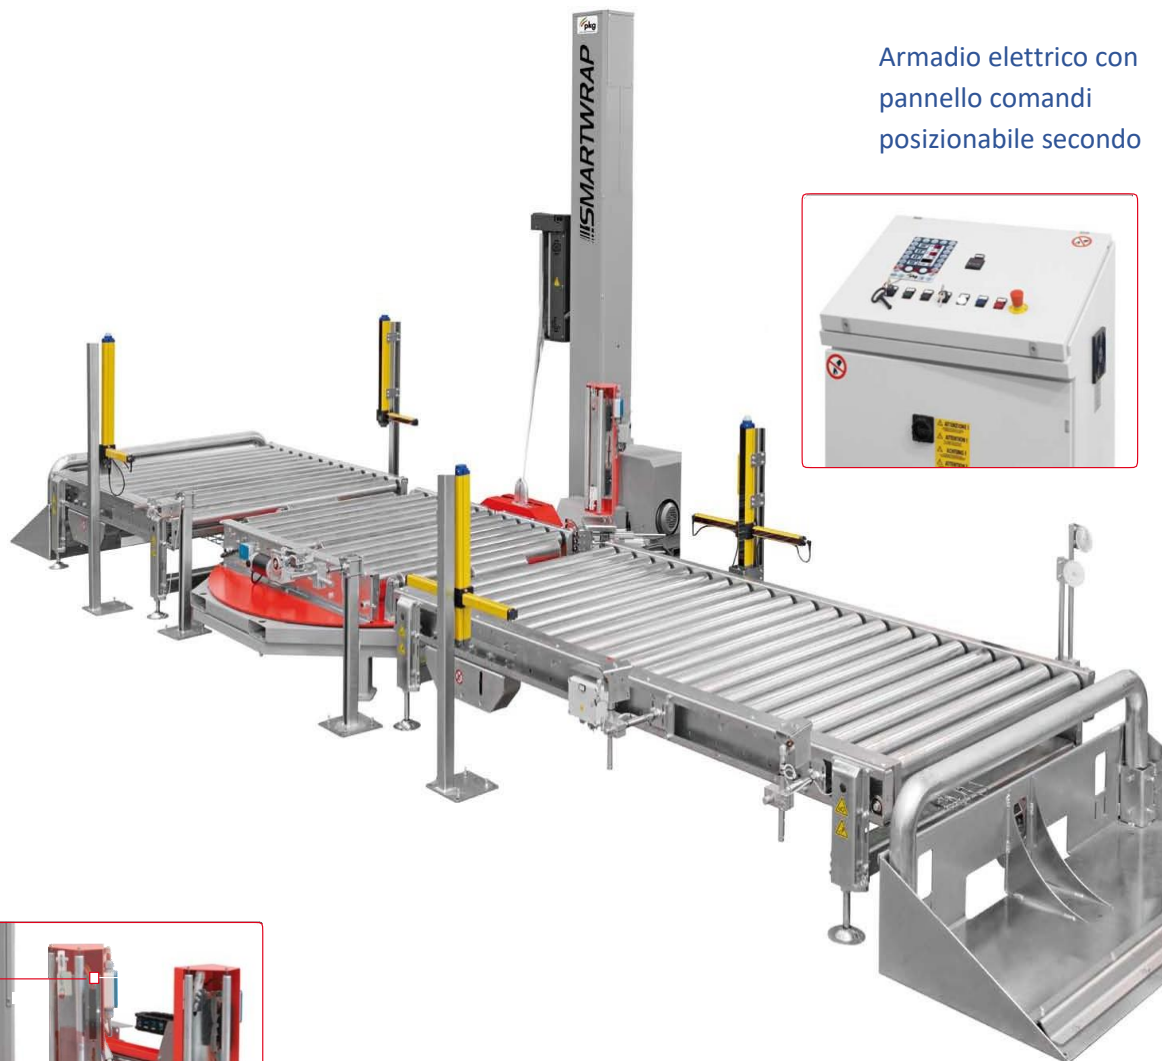

## Fasciapallet SMARTWRAP

Avvolgitore automatico evoluto ideale per creare una stazione di imballaggio con l'entrata ed uscita con rulliera motorizzata.

Armadio elettrico con  
pannello comandi  
posizionabile secondo

Opzionale  
Gruppo saldatura lembo film