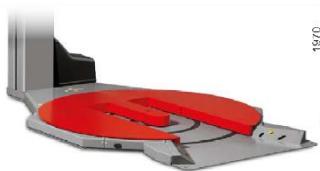

Fasciapallet DISCOVERY

Una avvolgitrice semplice da utilizzare con una grande affidabilità operativa, robusta e completa in tutte le prestazioni che si possono richiedere ad una macchina fasciatrice.

Quadro comandi a microprocessore con pannello digitale con possibilità di programmare e memorizzare fino a 99 cicli di avvolgimento, in funzione delle esigenze di utilizzo

Transpallet

"Slim"